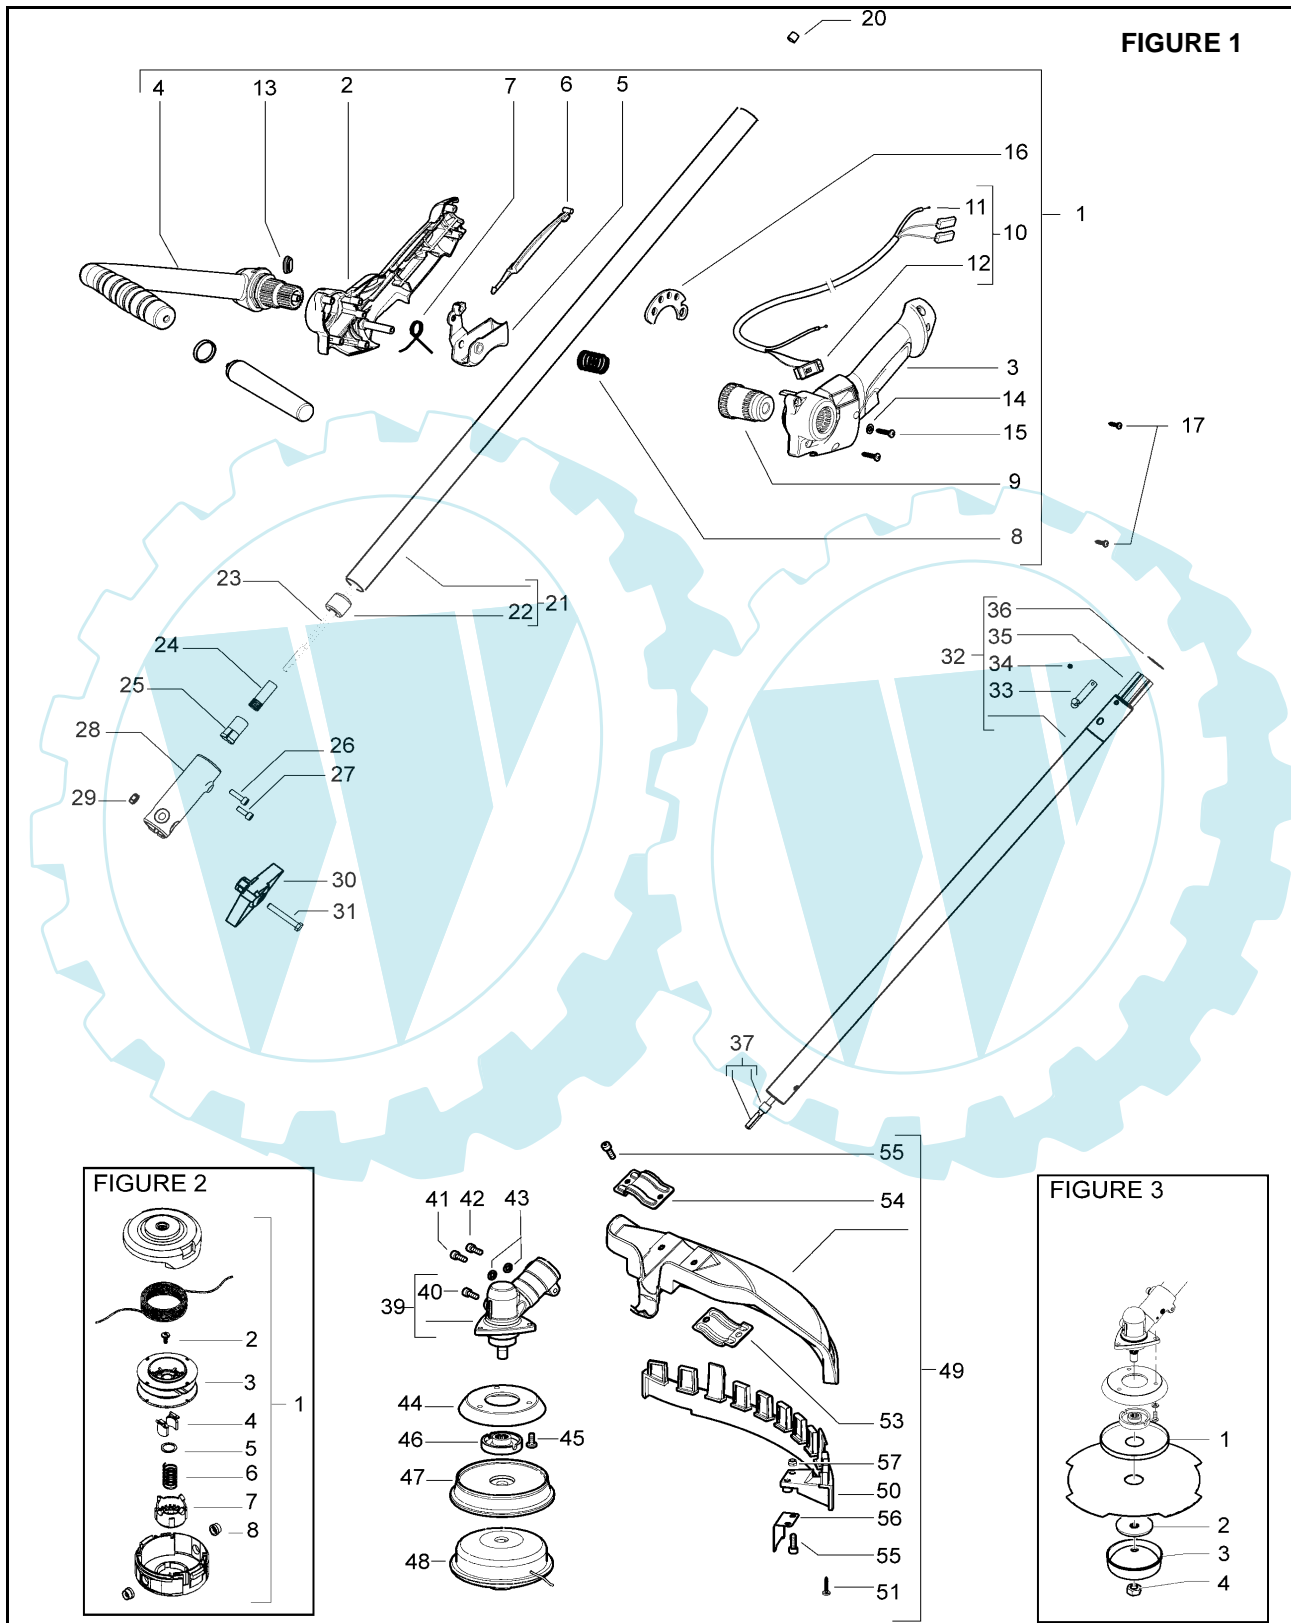

 **The Electrolux Group. The world's No.1 choice.**

 **The Electrolux Group. The world's No.1 choice.**

Item	P/N McC	P/N ELX	Qty	DESCRIPTION	Item	P/N McC	P/N ELX	Qty	DESCRIPTION
<b>FIGURE 1</b>					<b>FIGURE 2</b>				
1	242861	538242861	1	handle ass'y	B 49	249155	538249155	1	guard ass'y
2	• 242862	538242862	1	rear handle (right half)	B 50	• 242644	538242644	1	guard extension
3	• 242863	538242863	1	rear handle (left half)	51	• 240862	538240862	1	screw M5x14
C 4	• 242864	538242864	1	front handle	53	• 242752	538242752	1	lower clamp
5	• 242865	538242865	1	throttle trigger	54	• 242629	538242629	1	upper clamp
6	• 242866	538242866	1	safety lever	55	• 227563	538227563	4	screw M5x16
7	• 242868	538242868	1	trigger spring	56	• 241973	538241973	1	line cutter
8	• 242869	538242869	1	front handle lock spring	57	• 229208	538229208	2	nut
C 9	• 242870	538242870	1	front handle button	<b>FIGURE 3</b>				
C 10	• 242872	538242872	1	wires ass'y	A 1	538249346	538249346	1	string head
C 11	•• 242910	538242910	1	wire	2	• 249374	538249374	1	set screw
C 12	•• 242439	538242910	1	switch	C 3	• 249375	538249375	1	reel
13	• 242648	538242648	1	cap	C 4	• 249376	538249376	2	ratchet
14	• 235248	538235248	1	washer	C 5	• 249377	538249377	1	washer
15	• 240862	538240862	7	screw	C 6	• 249378	538249378	1	return spring
16	• 242873	538242873	1	harness ring	C 7	• 249379	538249379	1	button
17	229632	538229632	2	screw	C 8	• 249380	538249380	2	eyelet
C 18	242871	538242871	1	barrier	<b>FIGURE 3</b>				
19	242931	538242931	1	barrier ring	B 1	241155	538241155	1	flange
20	243290	538243290	1	shaft retainer ring	A 2	241006	538241006	1	plate blade
21	• 243156	538243156	1	upper shaft ass'y	A 3	236596	538236596	1	cup
22	228192	538228192	3	bushing ass'y	A 4	240481	538240481	1	nut
23	243178	538243178	1	shaft	<b>FIGURE 3</b>				
24	11248	538011248	1	bushing	B 1	241155	538241155	1	flange
25	11249	538011249	1	shaft joint	A 2	241006	538241006	1	plate blade
26	229077	538229077	1	screw M5x18	A 3	236596	538236596	1	cup
27	236381	538236381	1	screw M5x10	A 4	240481	538240481	1	nut
28	243180	538243180	1	joint	<b>FIGURE 3</b>				
29	235912	538235912	1	nut M6	B 1	241155	538241155	1	flange
30	502203802	502203802	1	knob	A 2	241006	538241006	1	plate blade
31	242146	538242146	1	screw M6x40	A 3	236596	538236596	1	cup
32	249721	538249721	1	lower shaft ass'y	A 4	240481	538240481	1	nut
33	• 243395	538243395	1	button	<b>FIGURE 3</b>				
34	• 243396	538243396	1	rivet	B 1	241155	538241155	1	flange
35	• 243206	538243206	1	shaft sheat	A 2	241006	538241006	1	plate blade
36	• 242831	538242831	2	shaft sheat retainer ring	A 3	236596	538236596	1	cup
37	243211	538243211	1	transmission shaft+retainer	A 4	240481	538240481	1	nut
39	242728	538242728	1	gear box	<b>FIGURE 3</b>				
40	• 240151	538240151	1	screw M8x10	B 1	241155	538241155	1	flange
41	235802	538235802	1	screw 5x14	A 2	241006	538241006	1	plate blade
42	235803	538235803	1	screw 5x25	A 3	236596	538236596	1	cup
43	236529	538236529	2	split washer	A 4	240481	538240481	1	nut
44	242729	538242729	1	flange adapter	<b>FIGURE 3</b>				
45	240688	538240688	3	screw M5 and washer	B 1	241155	538241155	1	flange
A 46	242815	538242815	1	flange	A 2	241006	538241006	1	plate blade
B 47	242823	538242823	1	spacer	A 3	236596	538236596	1	cup
A 48			1	string head	A 4	240481	538240481	1	nut